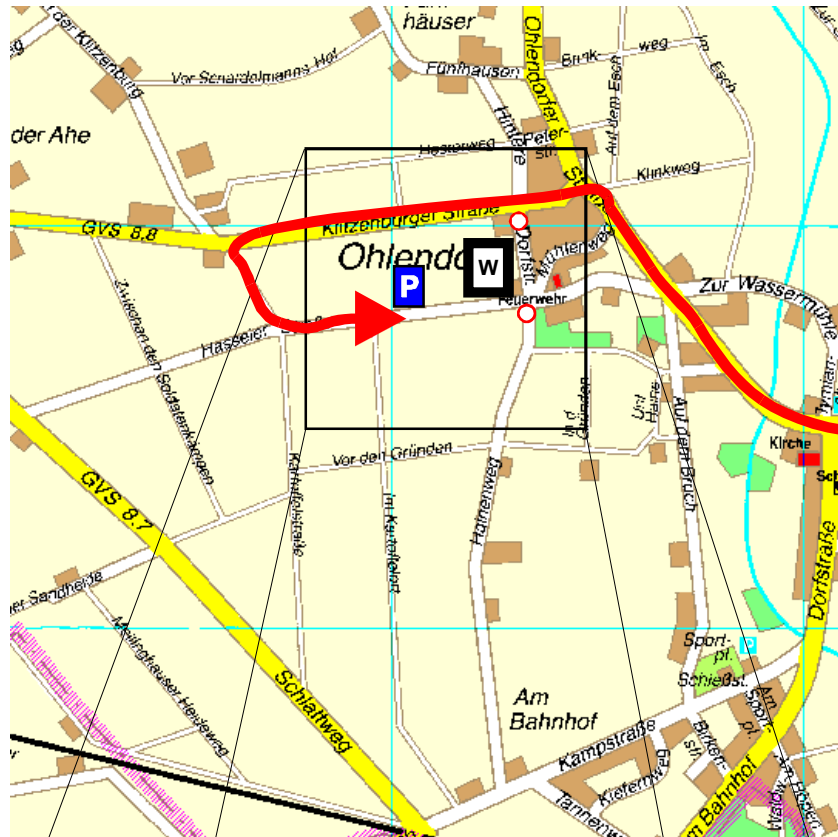

Lageplan zum Samtgemeindewettbewerb 2010 beim Feuerwehrhaus Ohlendorf

Anfahrts-
weg zum
Parkplatz

Anfahrts-
weg zum
Parkplatz

Wett-
bewerbs-
platz und
Festzelt

Die Hintere Dorfstraße ist für den Verkehr voll gesperrt. Eine Zufahrt zum Parkplatz vom Hainenweg ist ebenfalls nicht möglich.